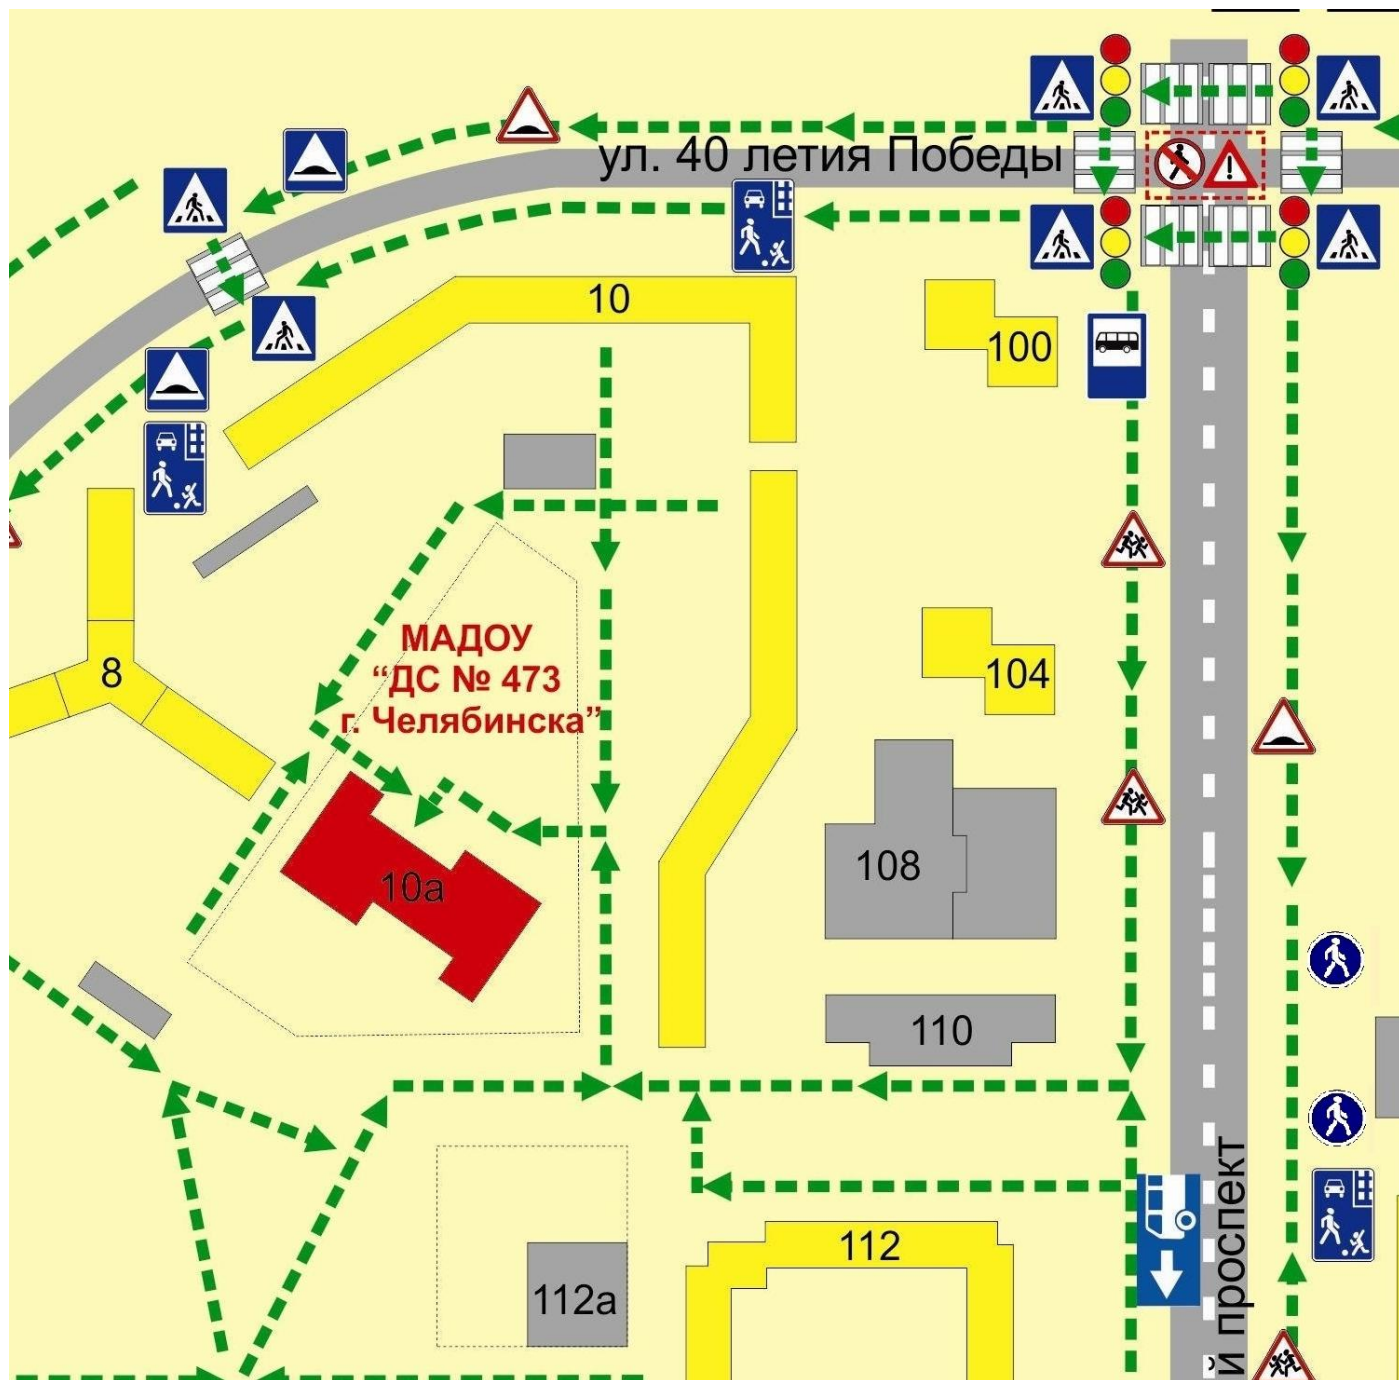

І. План-схемы ОУ.

1. План-схема района расположения МАДОУ «ДС № 473 г. Челябинска» пути движения транспортных средств детей и родителей

2. Схема организации дорожного движения в непосредственной близости МАДОУ ДС № 473