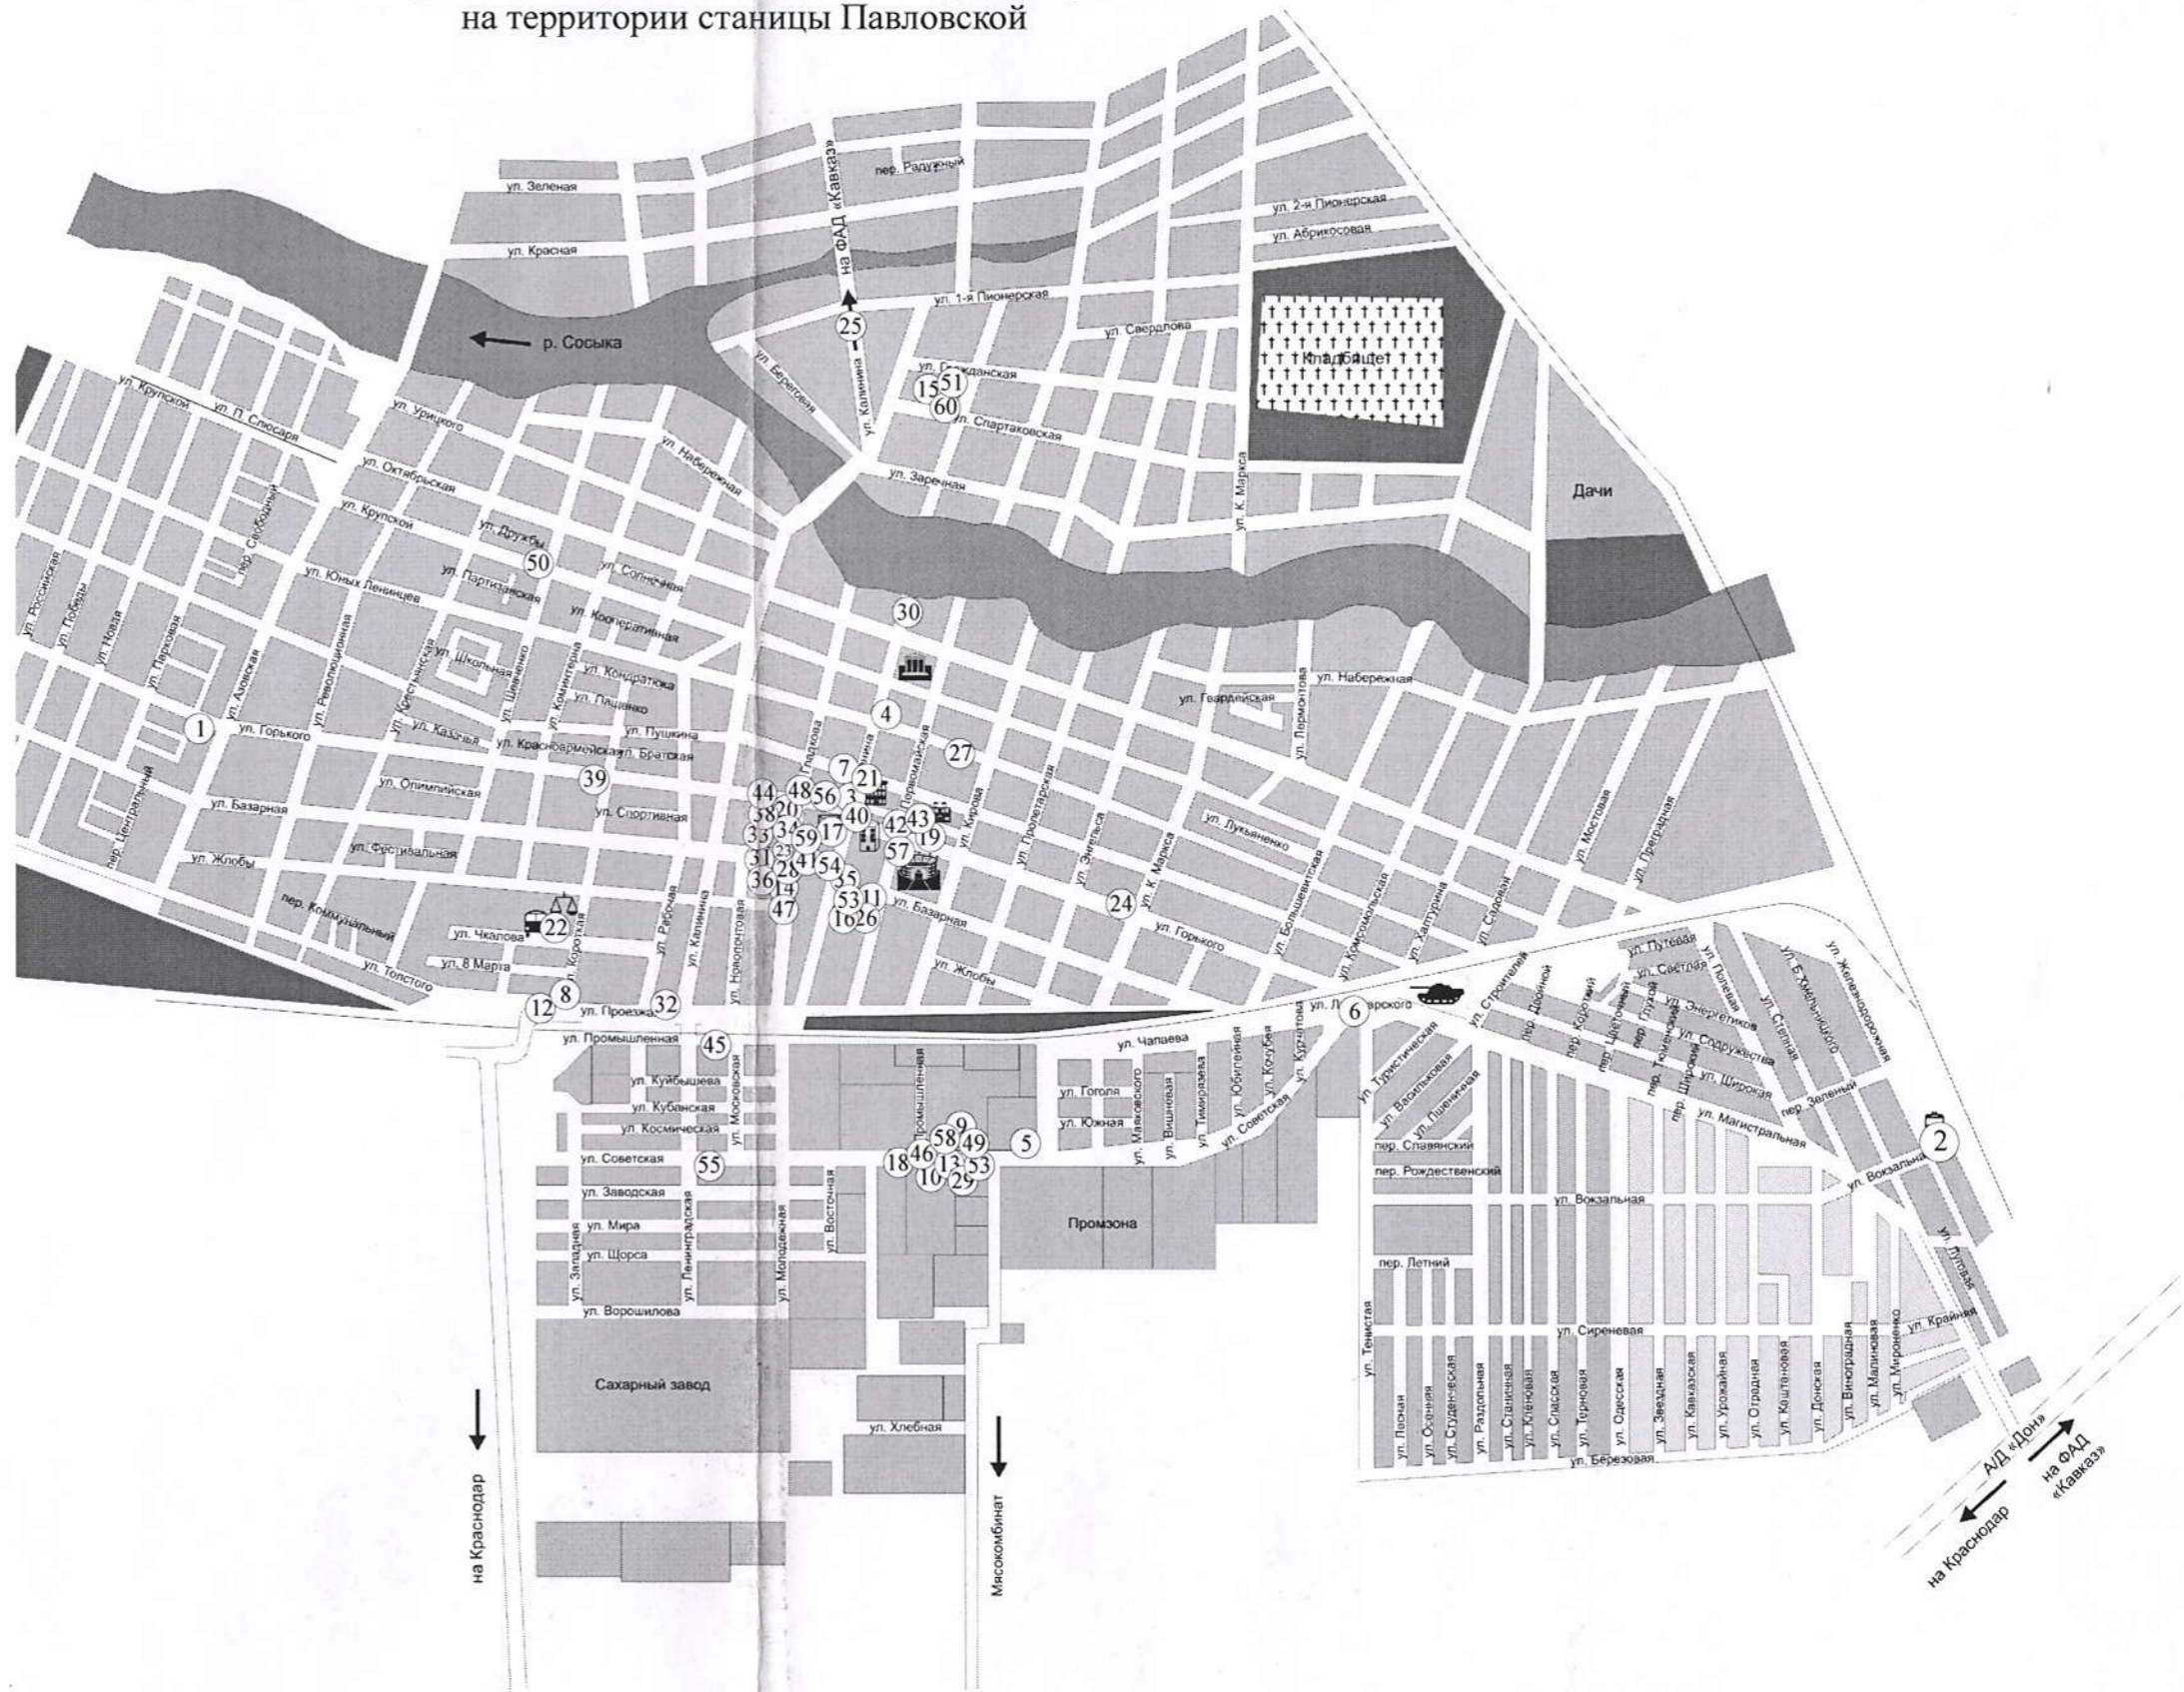

Схема размещения объектов нестационарной торговли на территории станции Павловской

Исполняющий обязанности
начальника управления
архитектуры и градостроительства
администрации муниципального образования
Павловский район