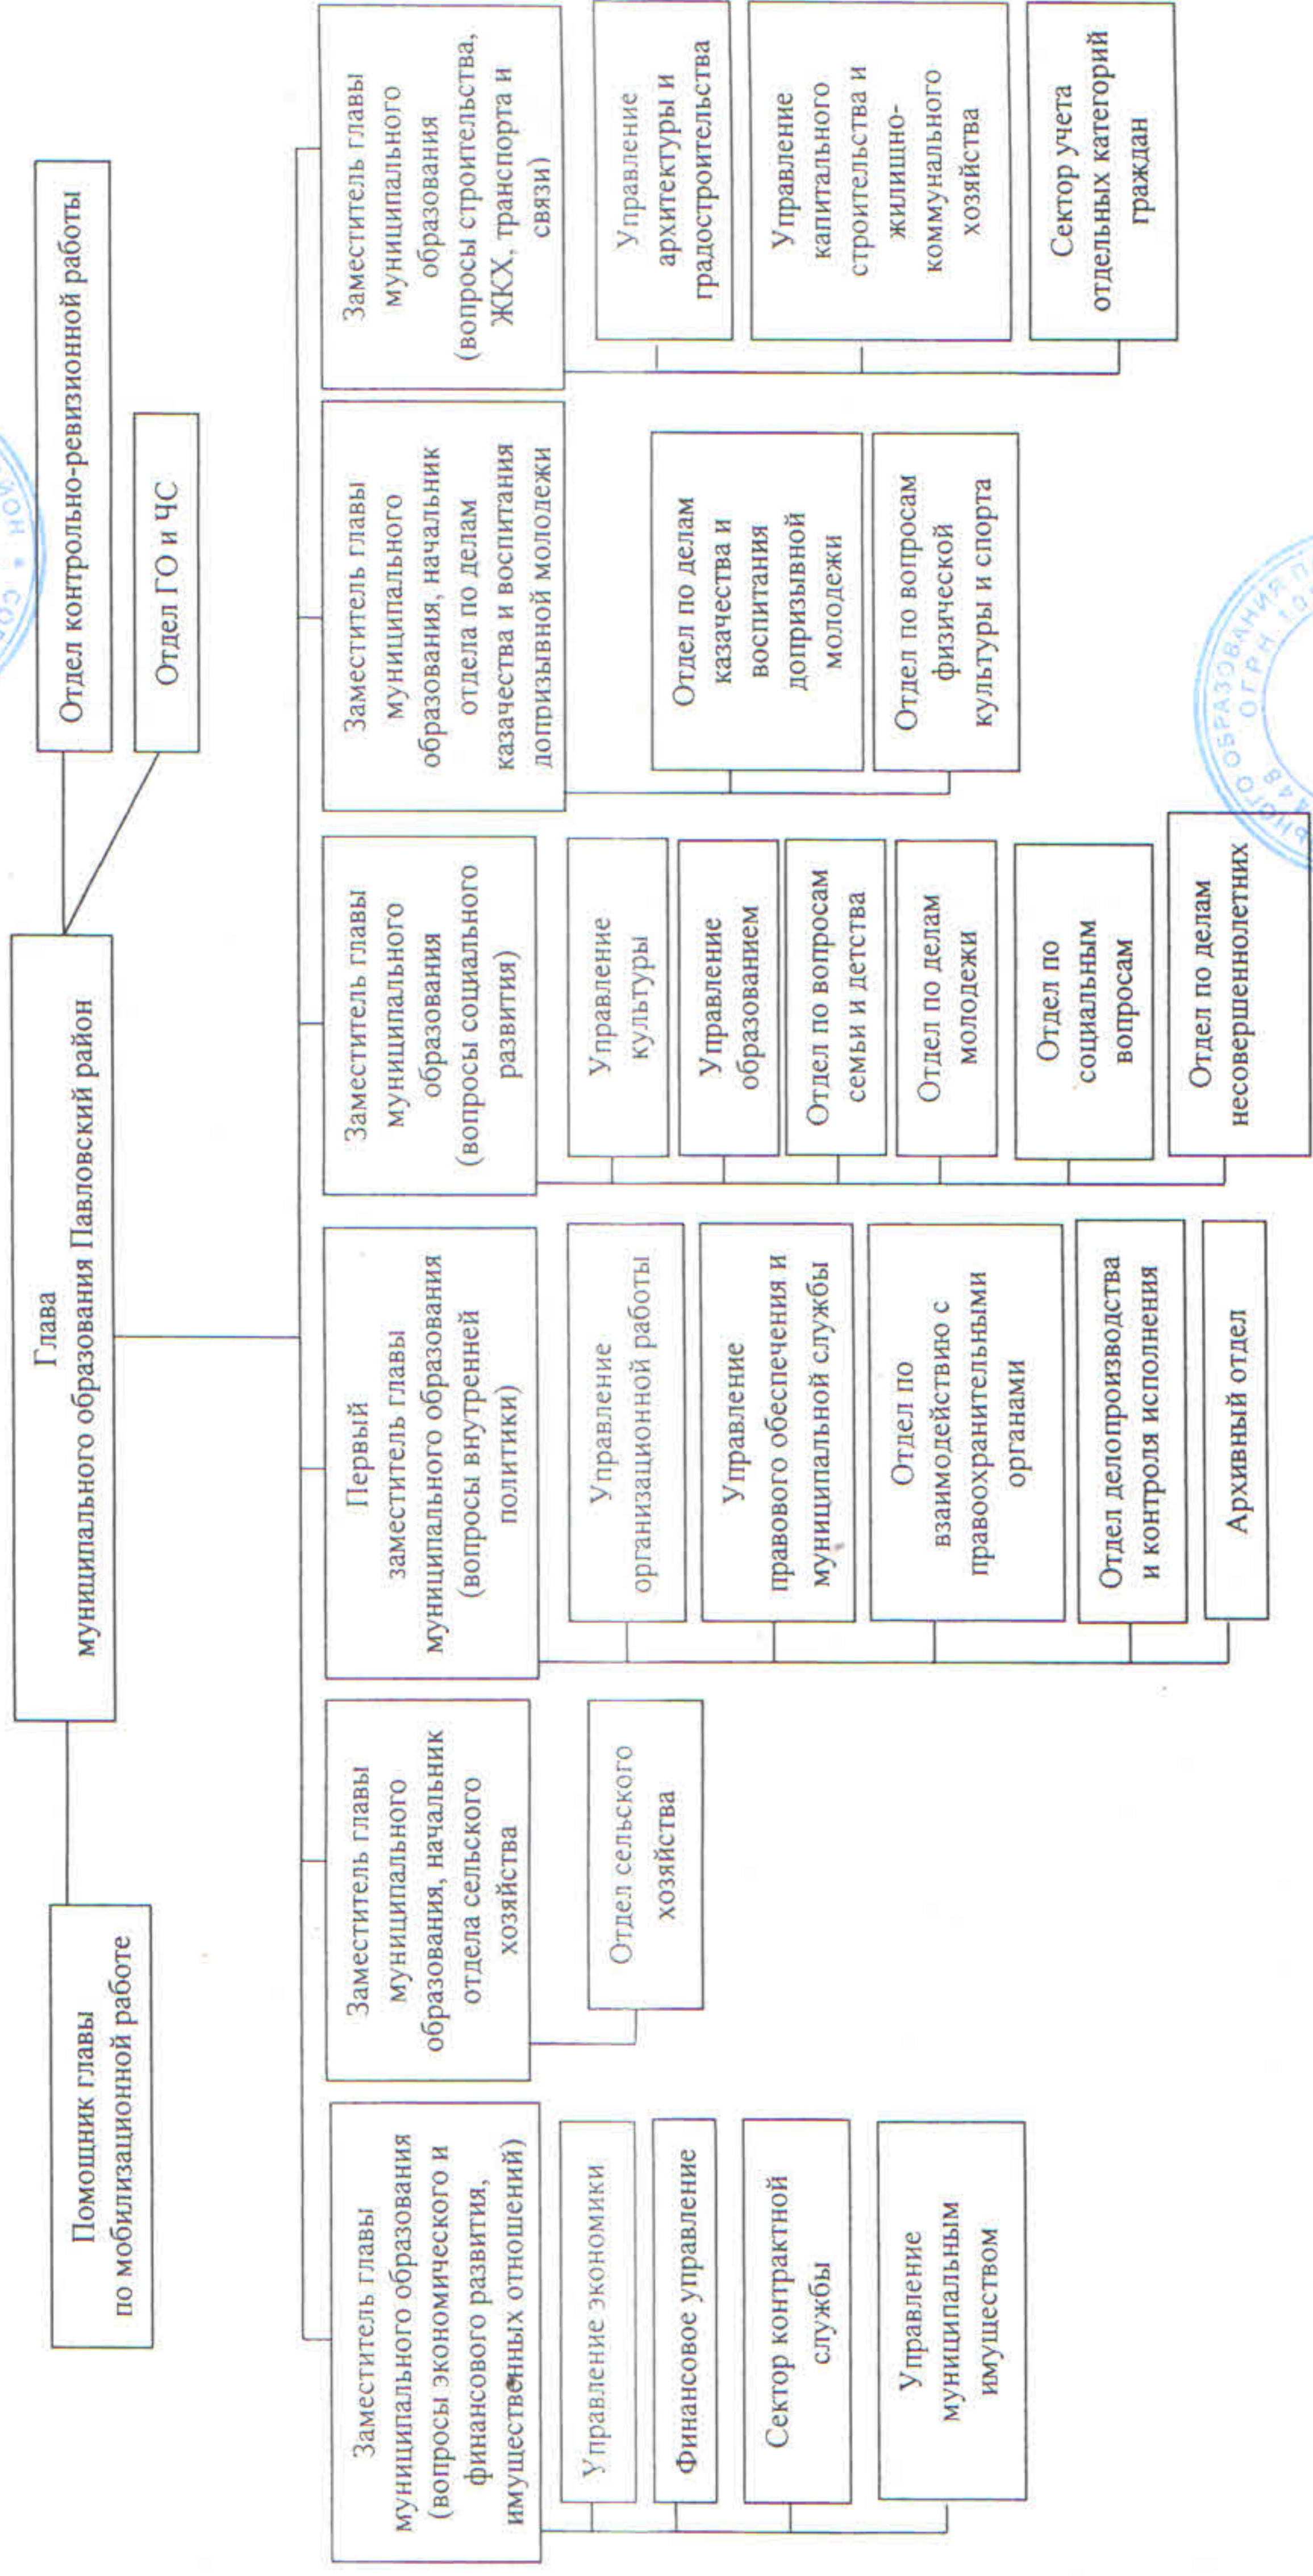

Приложение к решению Совета муниципального образования Павловский район от 25.07.2018 № 49/2018

# СТРУКТУРА АДМИНИСТРАЦИИ МУНИЦИПАЛЬНОГО ОБРАЗОВАНИЯ ПАВЛОВСКИЙ РАЙОН

Председатель Совета муниципального образования Павловский район

В.И.Лесовой